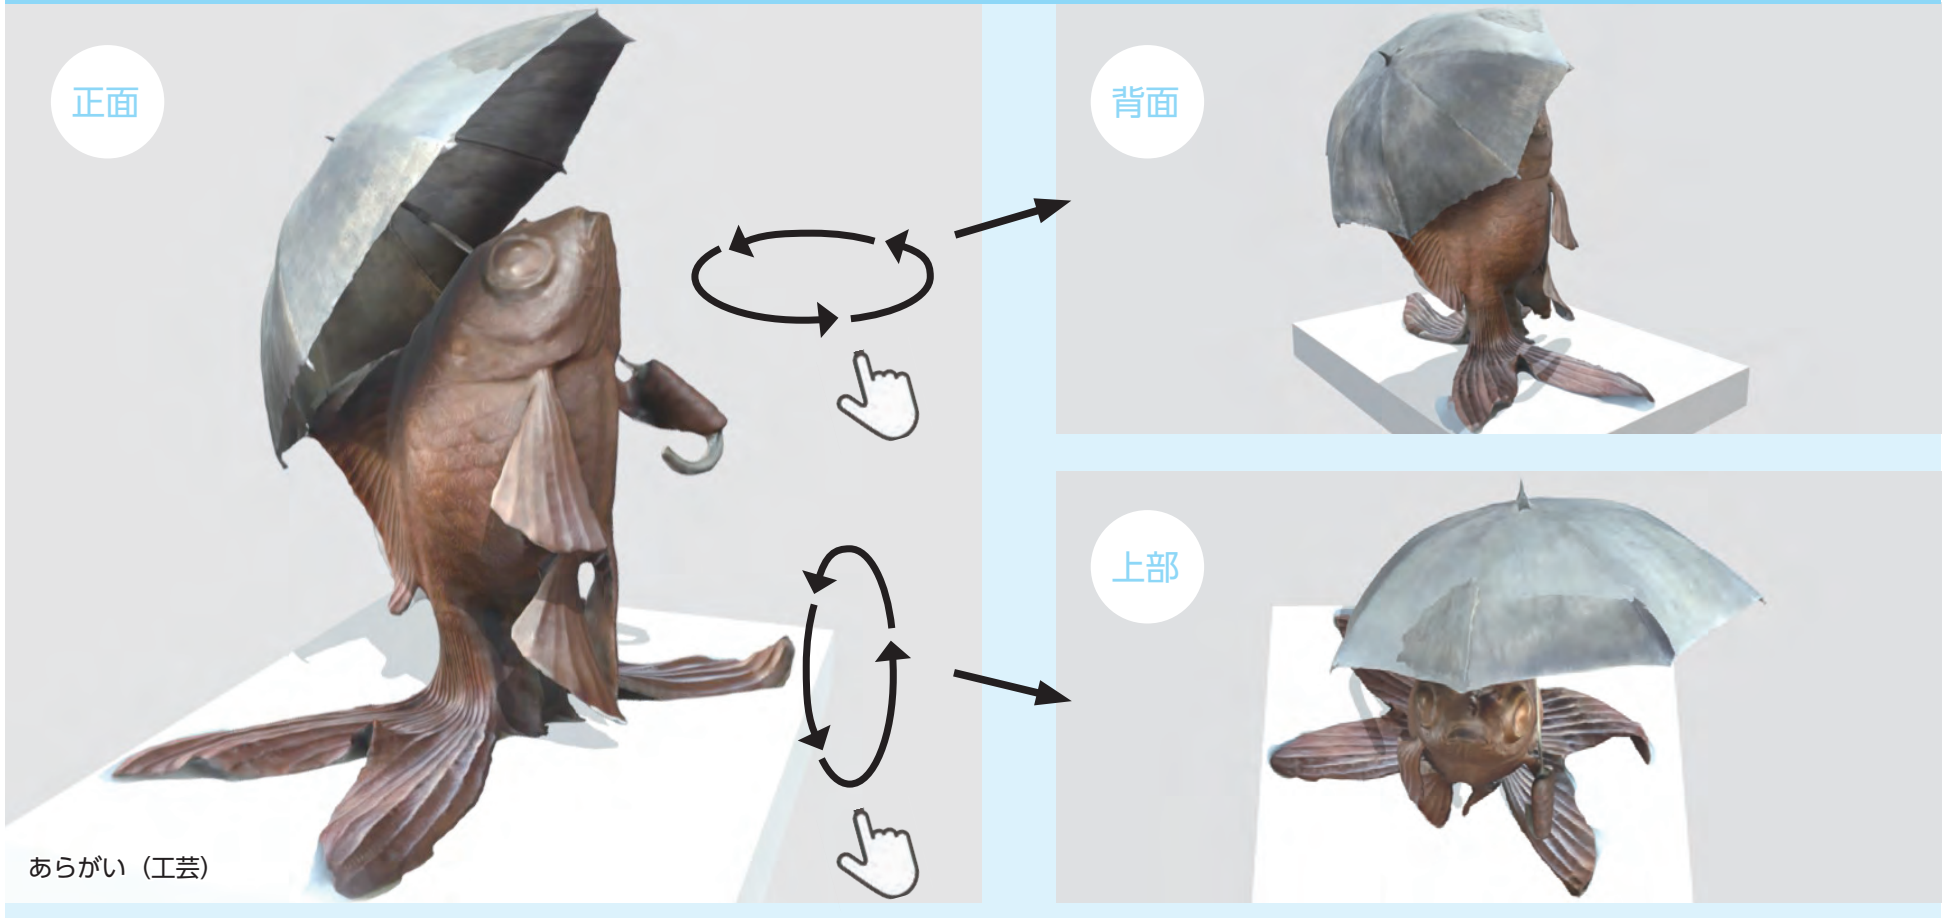

ホームページ上で芸術作品を立体的に楽しめる！

とりでバーチャル美術館〈とばび〉を開設

市は、芸術作品をホームページ上で鑑賞できる「とりでオンライン美術館」を公開しています。今回、「とりでオンライン美術館」を発展させ、立体芸術作品をさまざまな角度から見られる「とりでバーチャル美術館〈とばび〉」を新たに開設しました。普段展示していない作品や通常見られない角度からも鑑賞できる〈とばび〉を活用して、気軽に芸術を楽しみませんか。

☎ 文化芸術課 ☎ 内線1291

〈とばび〉は
こちらから

◆〈とばび〉の使い方

〈とばび〉のホームページから以下の方法で作品を検索できます。作品ページでは、作品名・作者名・展示場所などの詳細を見ることができます。

- ・作品の 카테고리から
- ・作品名や作者名などのキーワードから
- ・地図から (市内のどこにどの作品があるか確認できる)

◆公開作品

現在公開している作品は58作品 (初期公開) で、鑑賞できる立体芸術作品の 카테고리は「彫刻」、「工芸」、「壁画」、「リング」の四つです。

◎作品は順次追加していきます。

※3D画像で見られない作品は360度画像で見ることができます。

3D画像と360度画像の特徴

3D画像…画面上で作品を動かしてさまざまな角度から立体的に鑑賞でき、拡大して細部まで見ることができる

360度画像…同じ角度で、さまざまな方位から見ることができる

サーチ
search

- ・作品名や作者名などのキーワードから検索
- ・地図から検索

カテゴリー
category
カテゴリーから検索