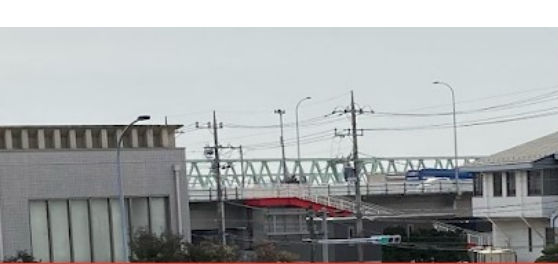

市議から送られてきた写真と位置を地図上に反映させたものです。

表示回数 8 回

共有 編集します

議員からあった情報

- 🚧 10:10 一部崩落 大利根橋(6号) 通行不可
- 🚧 10:10 電柱傾斜 上萱場地先県道
- 🚧 10:13 法面崩壊 新町3丁目競輪場下
- 🚧 10:14 道路陥没 信号機倒壊 新町6丁目
- 🚧 10:17 建物亀裂 ふじしろ図書館
- 🚧 10:24 法面崩壊 新町3丁目付近
- 🚧 10:22 建物倒壊 東6丁目付近
- 🚧 10:29 建物亀裂 藤代庁舎
- 🚧 10:22 法面崩壊 西2丁目付近
- 🚧 10:34 道路亀裂 上高井
- 🚧 10:33 信号故障 藤代庁舎前
- 🚧 10:46 ガス臭気 下高井付近
- 🚧 10:31 遮断機異常 谷中本田踏切
- 🚧 10:50 倒木 白山保育所法面
- 🚧 10:48 鳥居倒壊 山王神社 (山王1793)
- 🚧 10:48 家屋倒壊多数 山王
- 🚧 10:31 信号故障 小浮気交差点
- 🚧 10:48 倒木 新取手ヒマラヤ杉公園
- 🚧 10:10 通行止め

これは訓練です

← 10:10 一部崩落 大利根橋(6号) ↗

名前
10:10 一部崩落 大利根橋(6号)
通行不可

説明
染谷議員報告

これは訓練です

地図データ ©2021 利用規約 500 m

Google My Maps