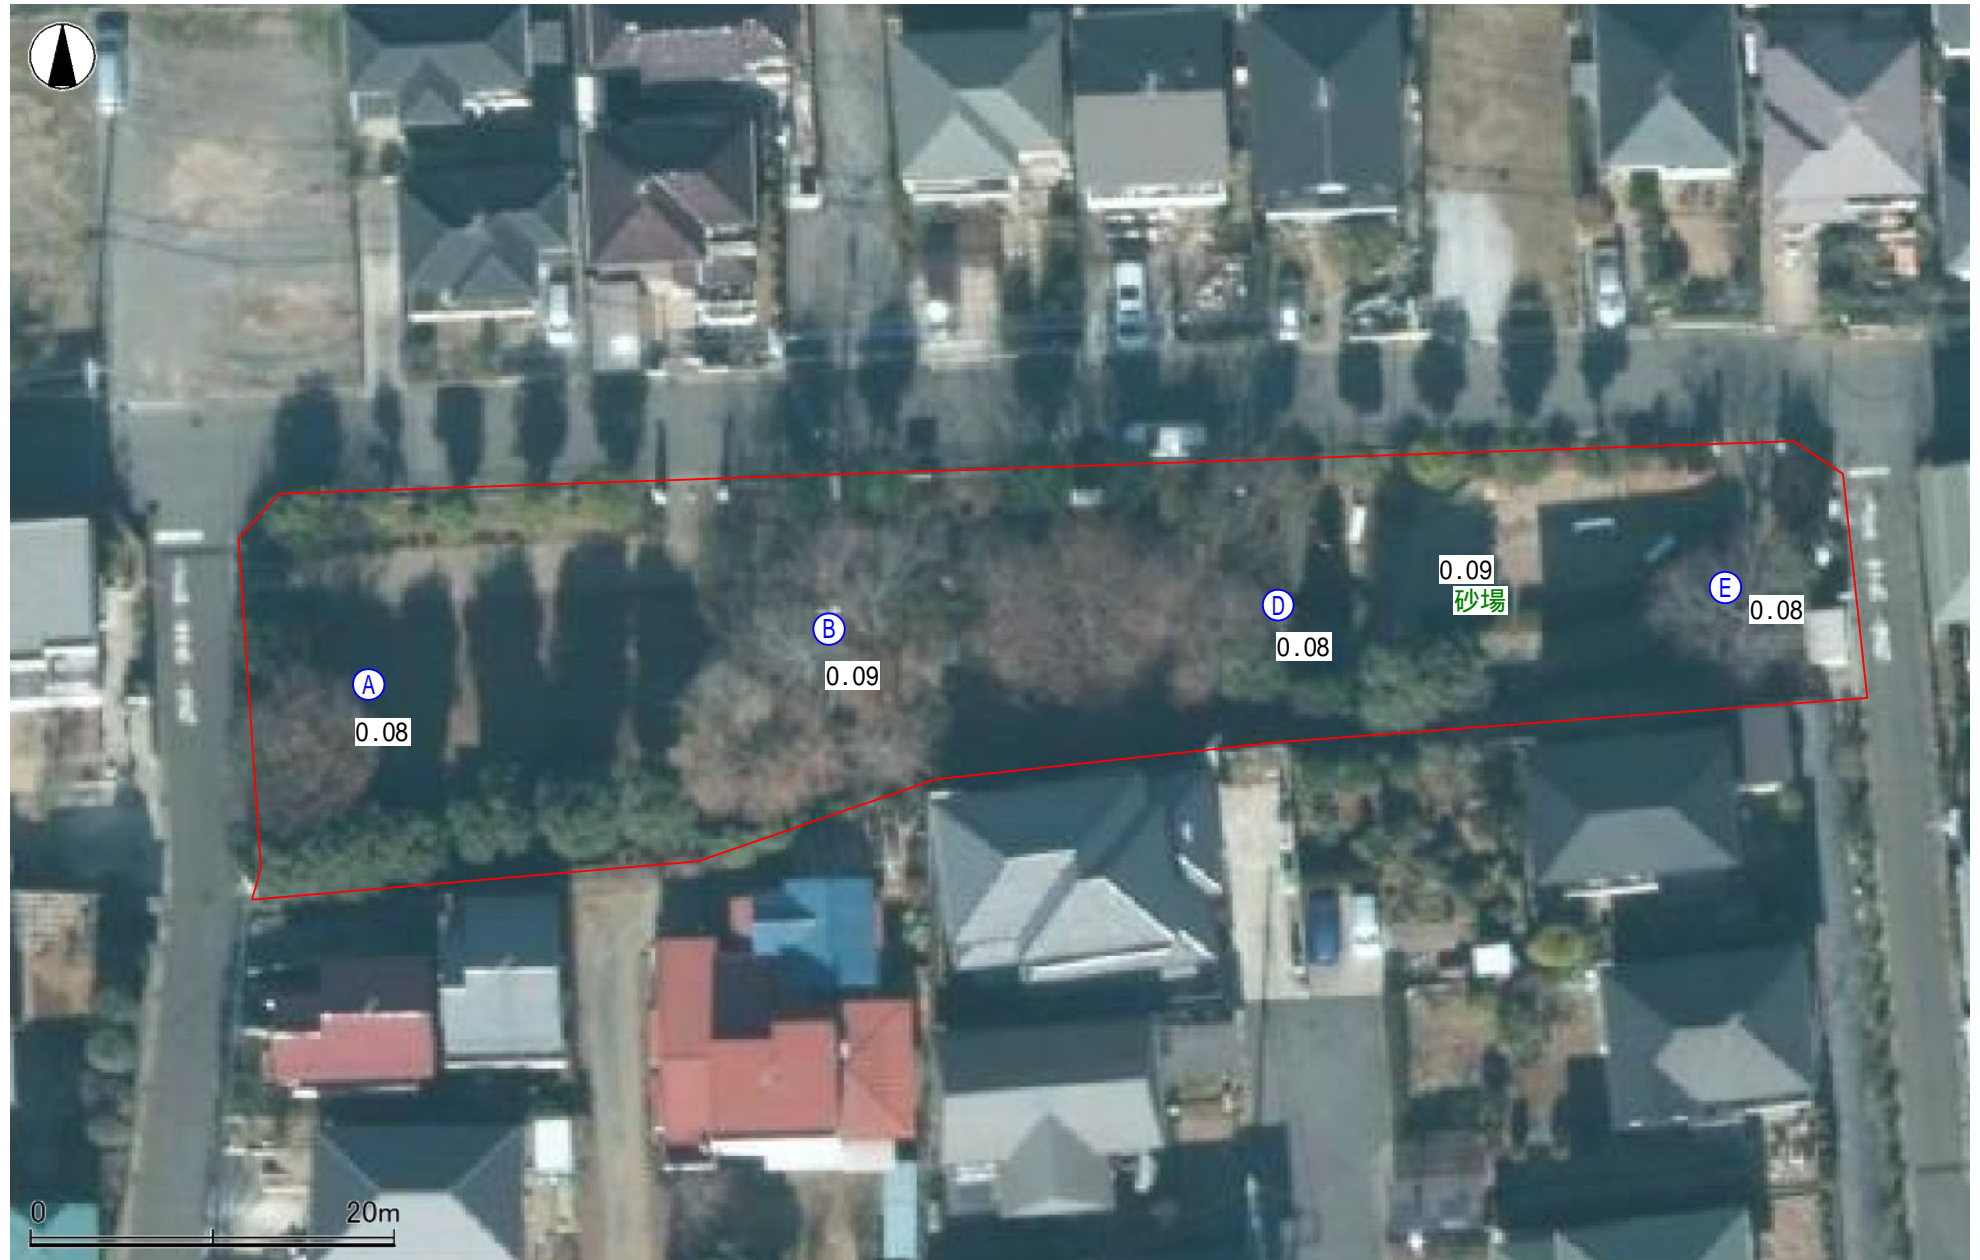

こぶし公園

測定年月日 令和2年8月26日

(単位: マイクロシーベルト/時, 測定高: 50cm)