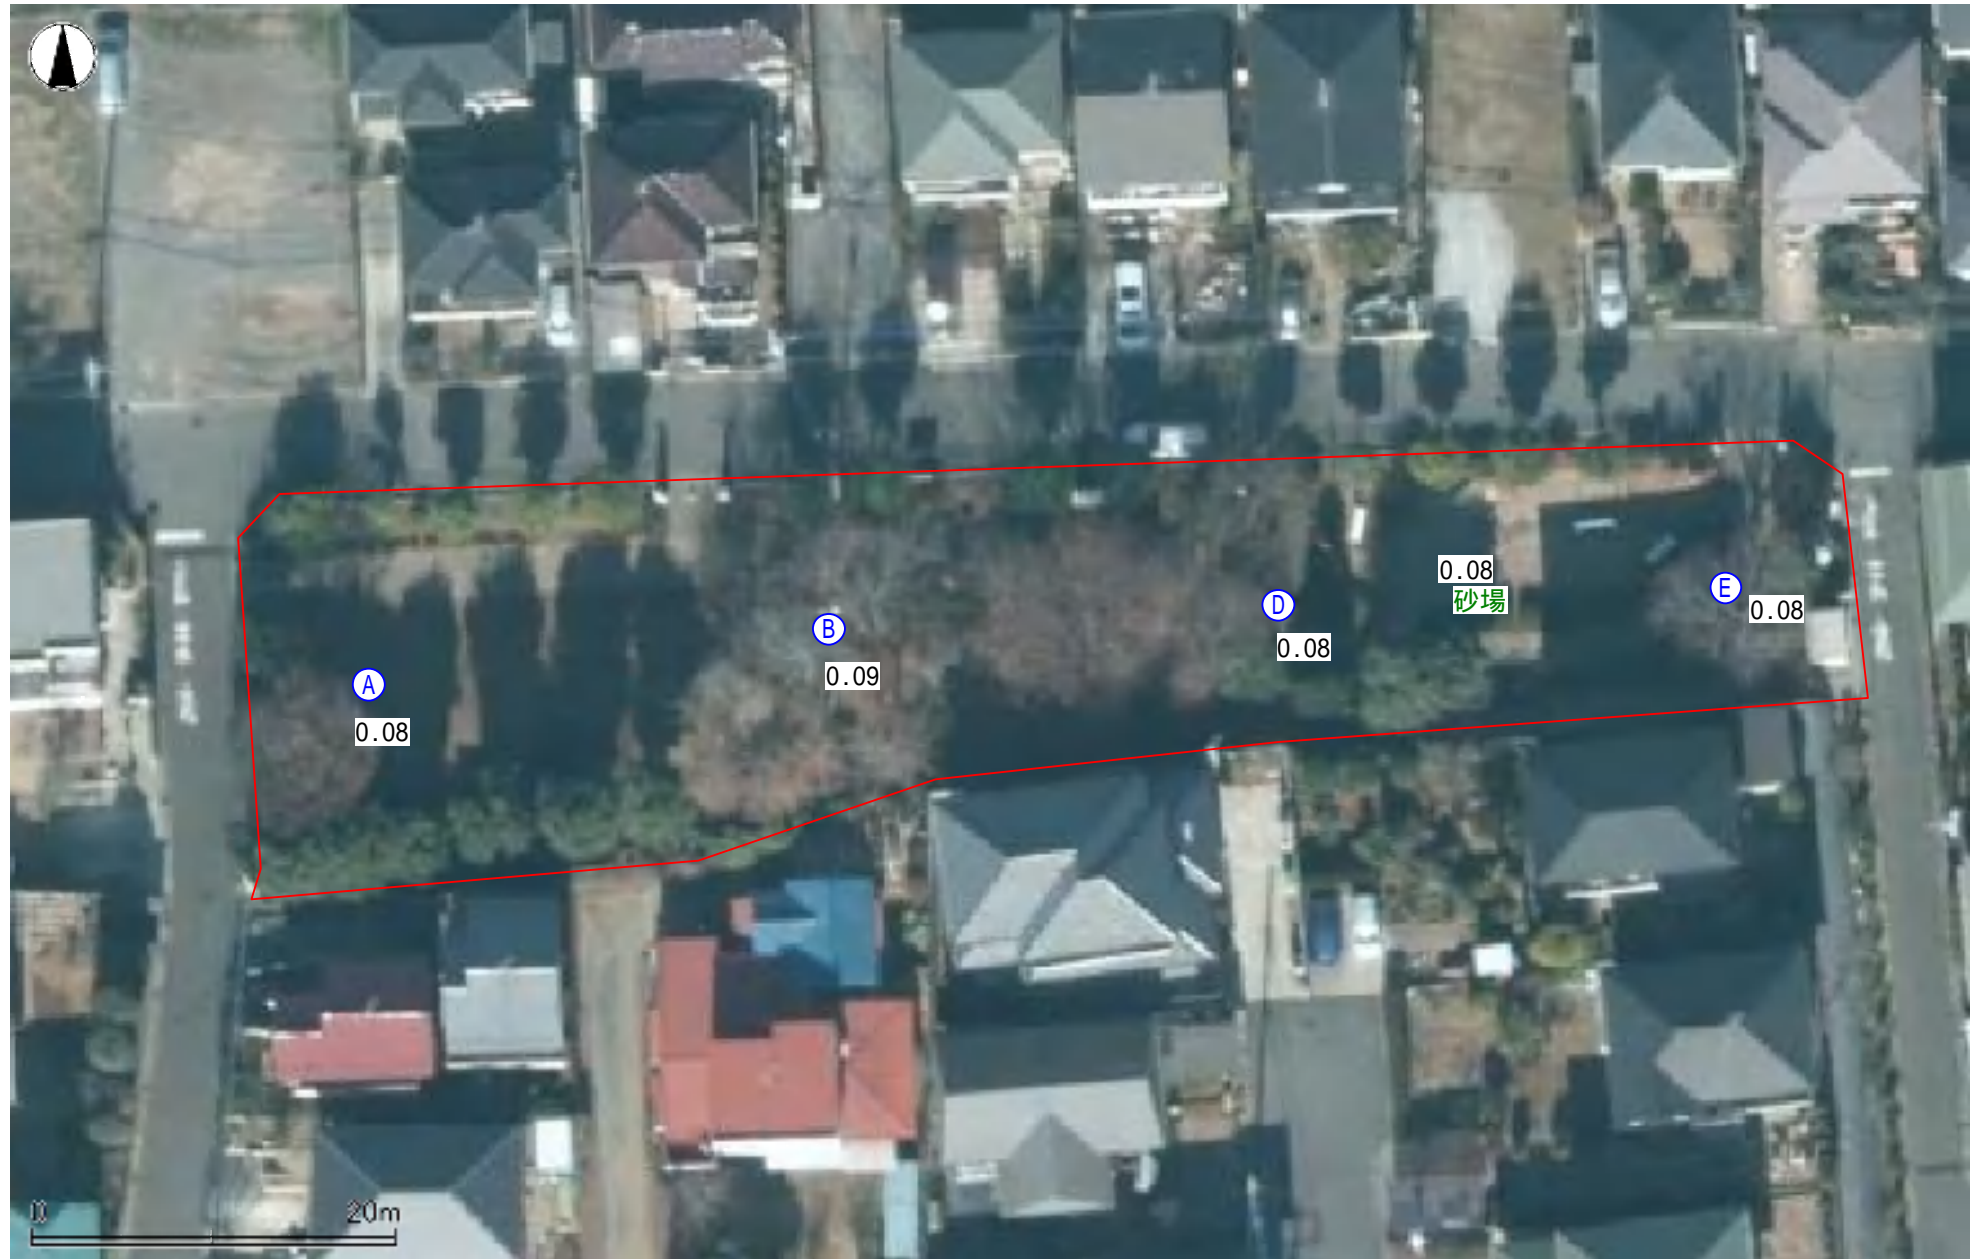

こぶし公園

測定年月日 令和3年8月5日

(単位: マイクロシーベルト/時, 測定高: 50cm)