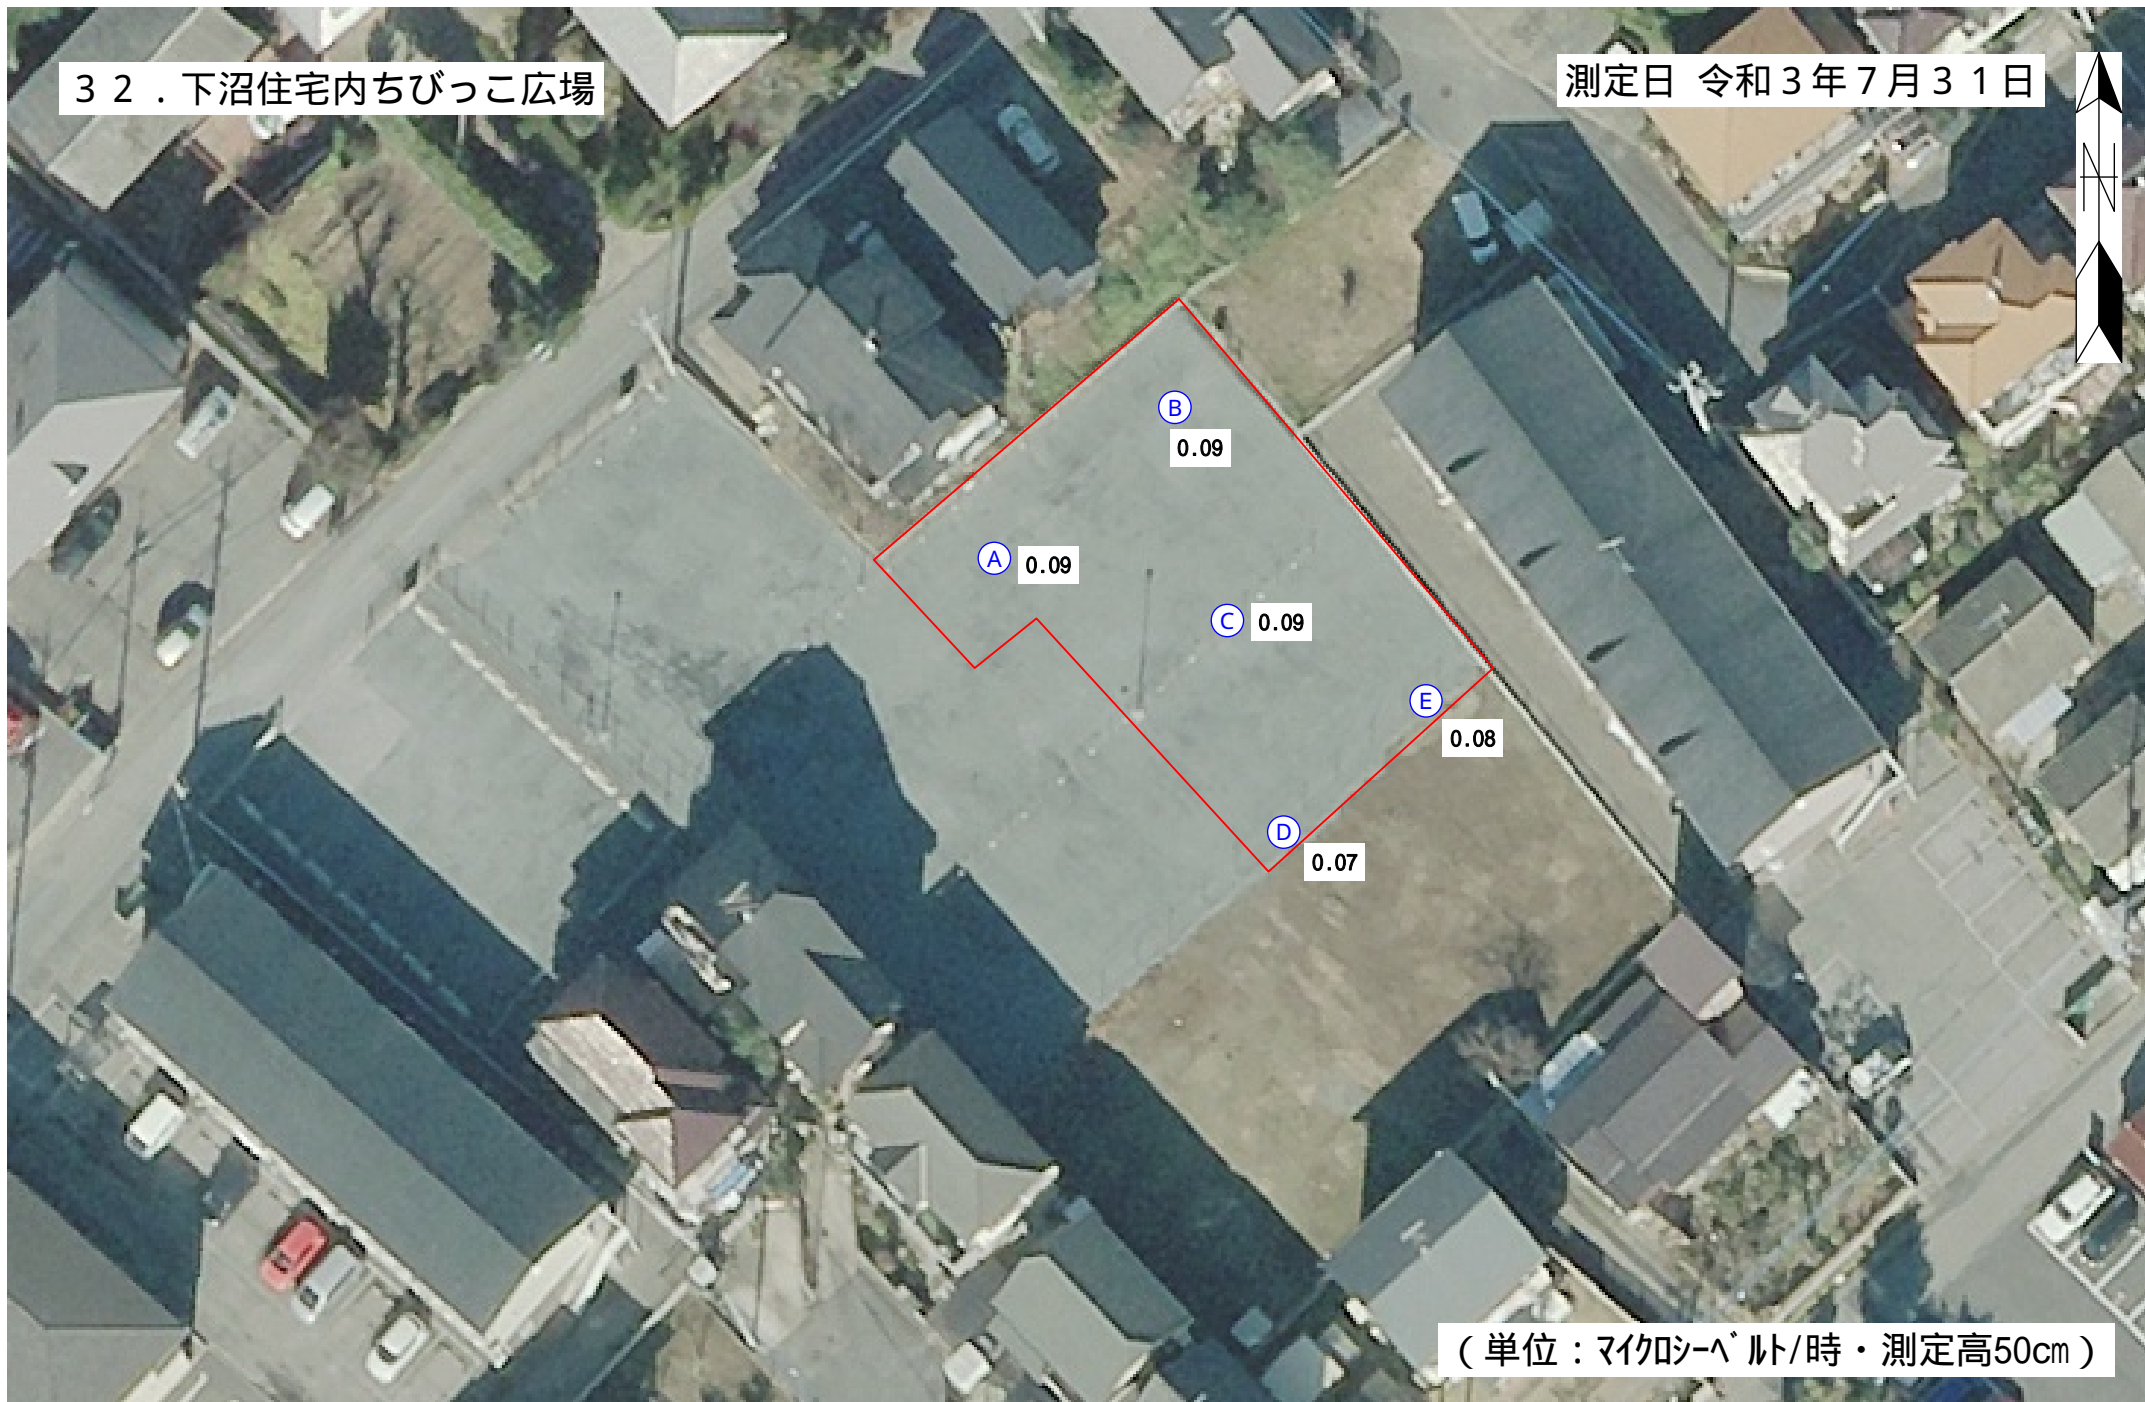

32 . 下沼住宅内ちびっこ広場

測定日 令和3年7月31日

(単位：マイクロメートル/時・測定高50cm)

32 . 下沼住宅内ちびっこ広場