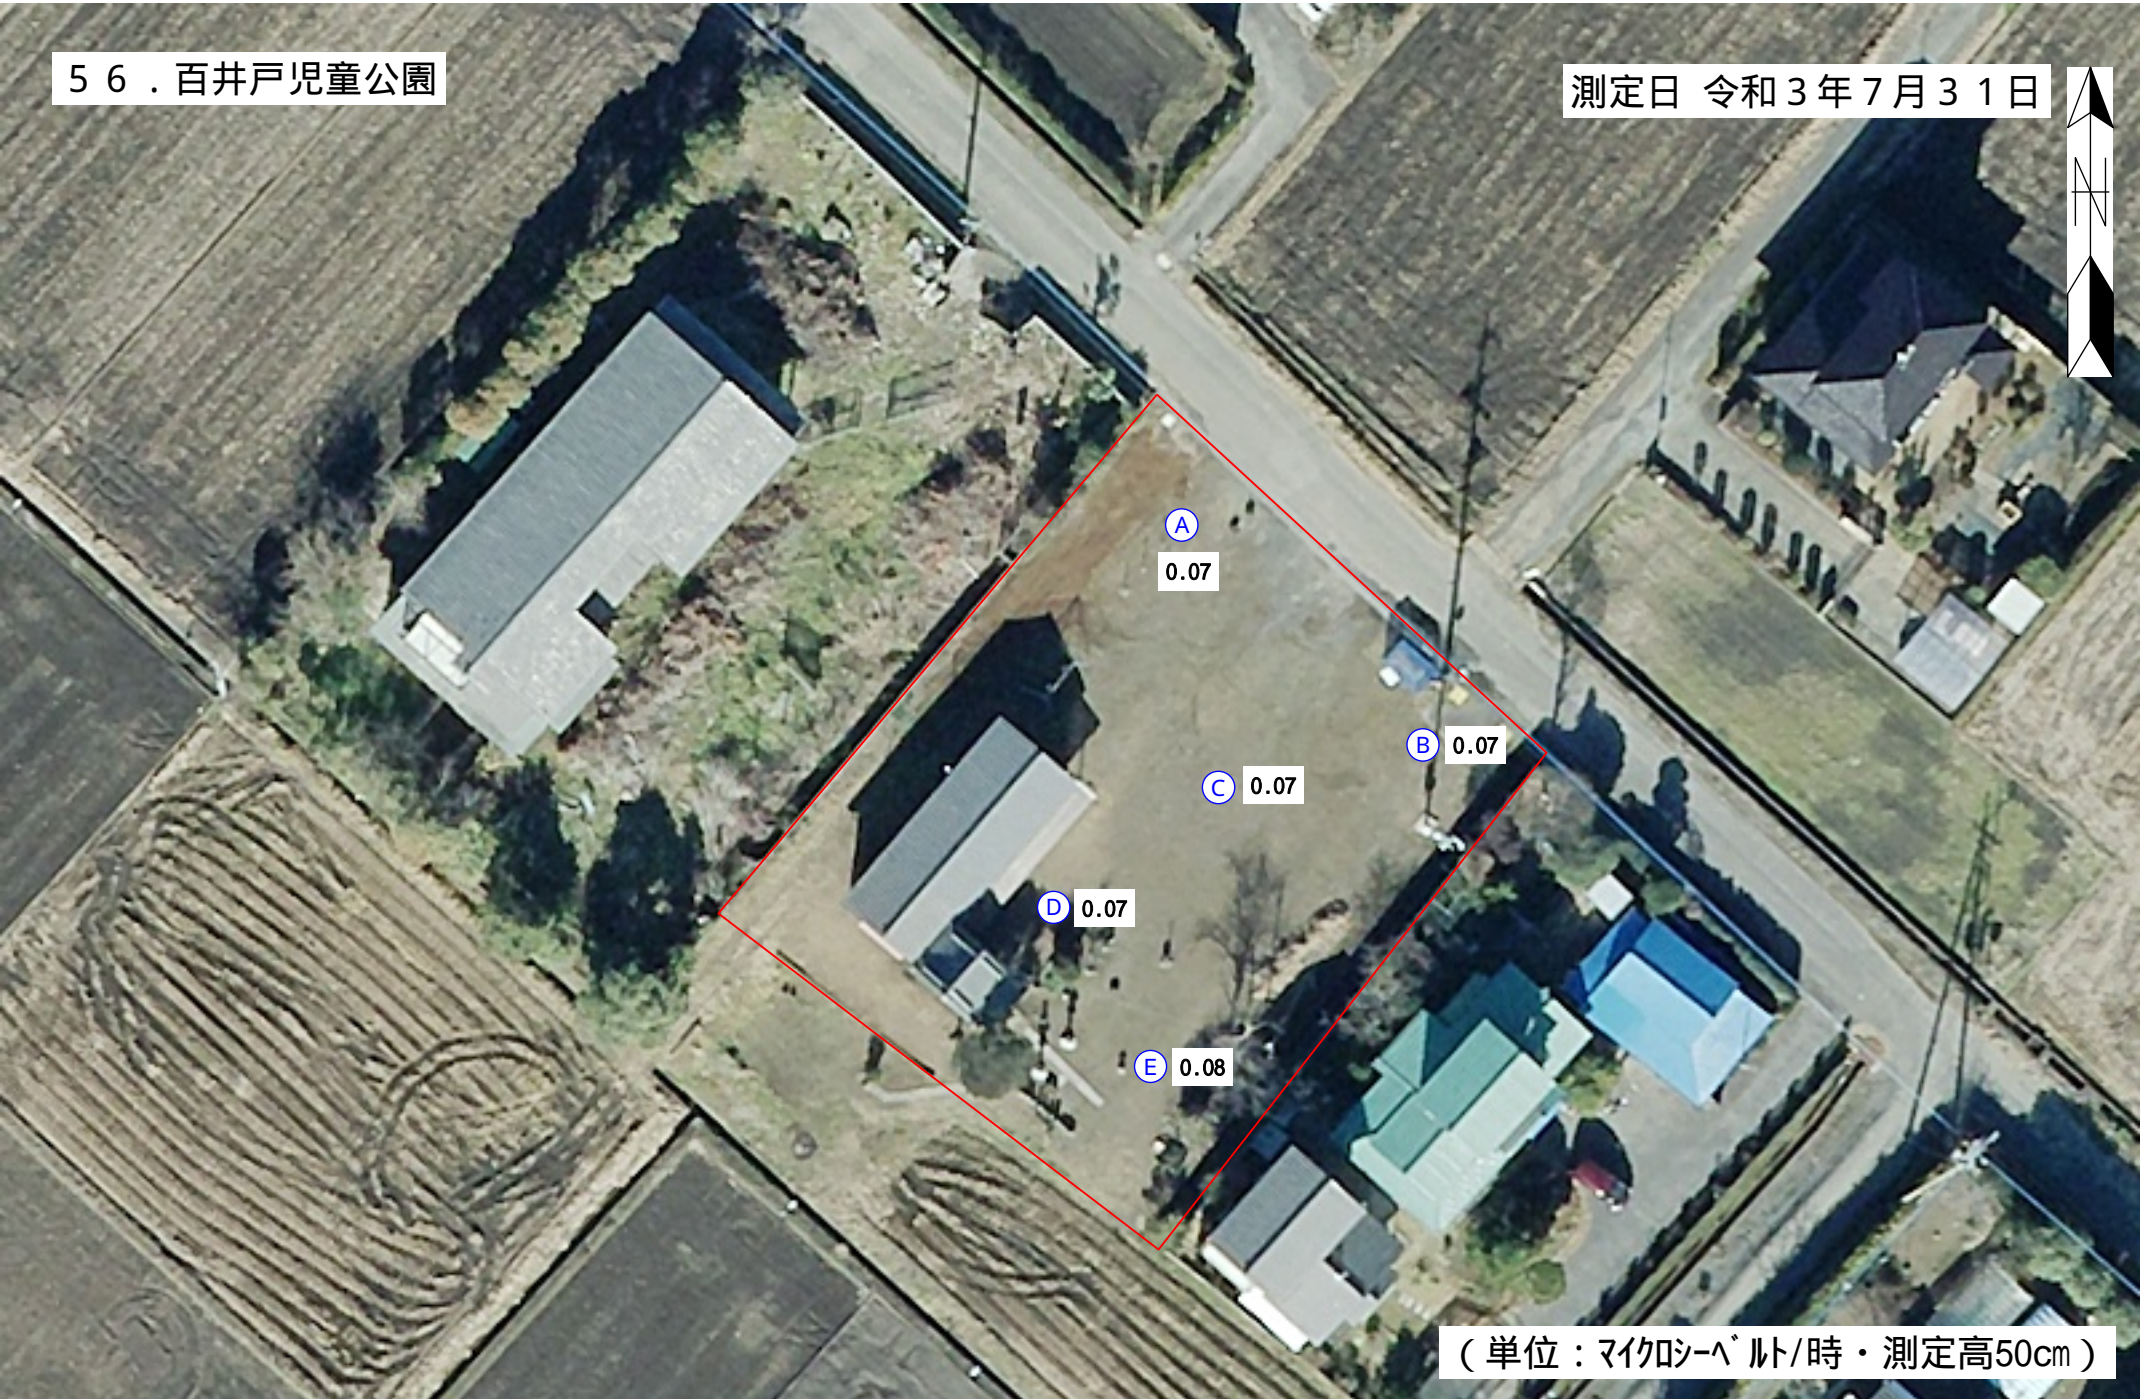

56 . 百井戸児童公園

測定日 令和3年7月31日

(単位 : マイクシヘルト/時・測定高50cm)

56 . 百井戸児童公園