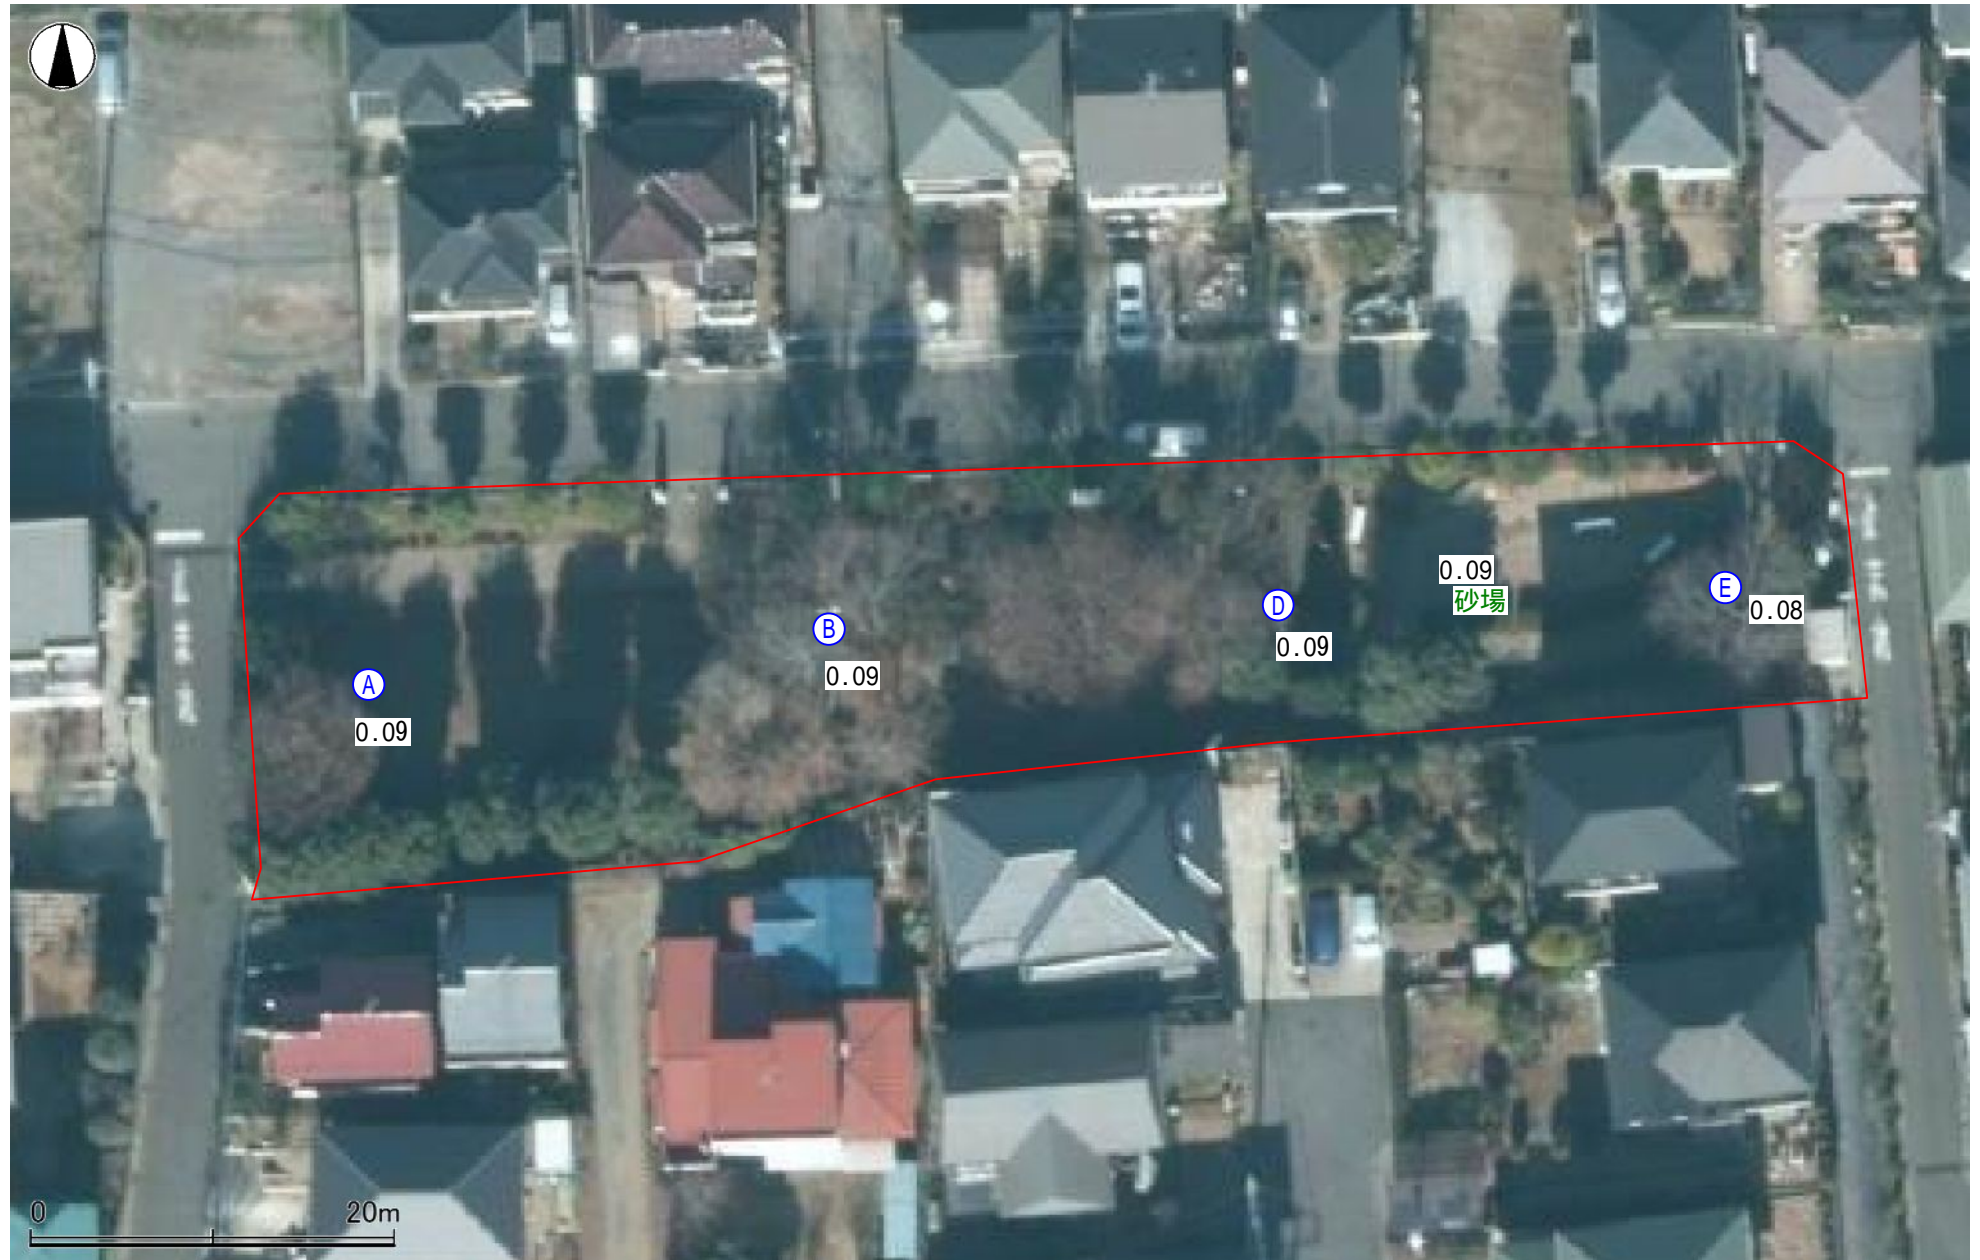

こぶし公園

測定年月日 令和4年8月24日

(単位: マイクロシーベルト/時, 測定高: 50cm)