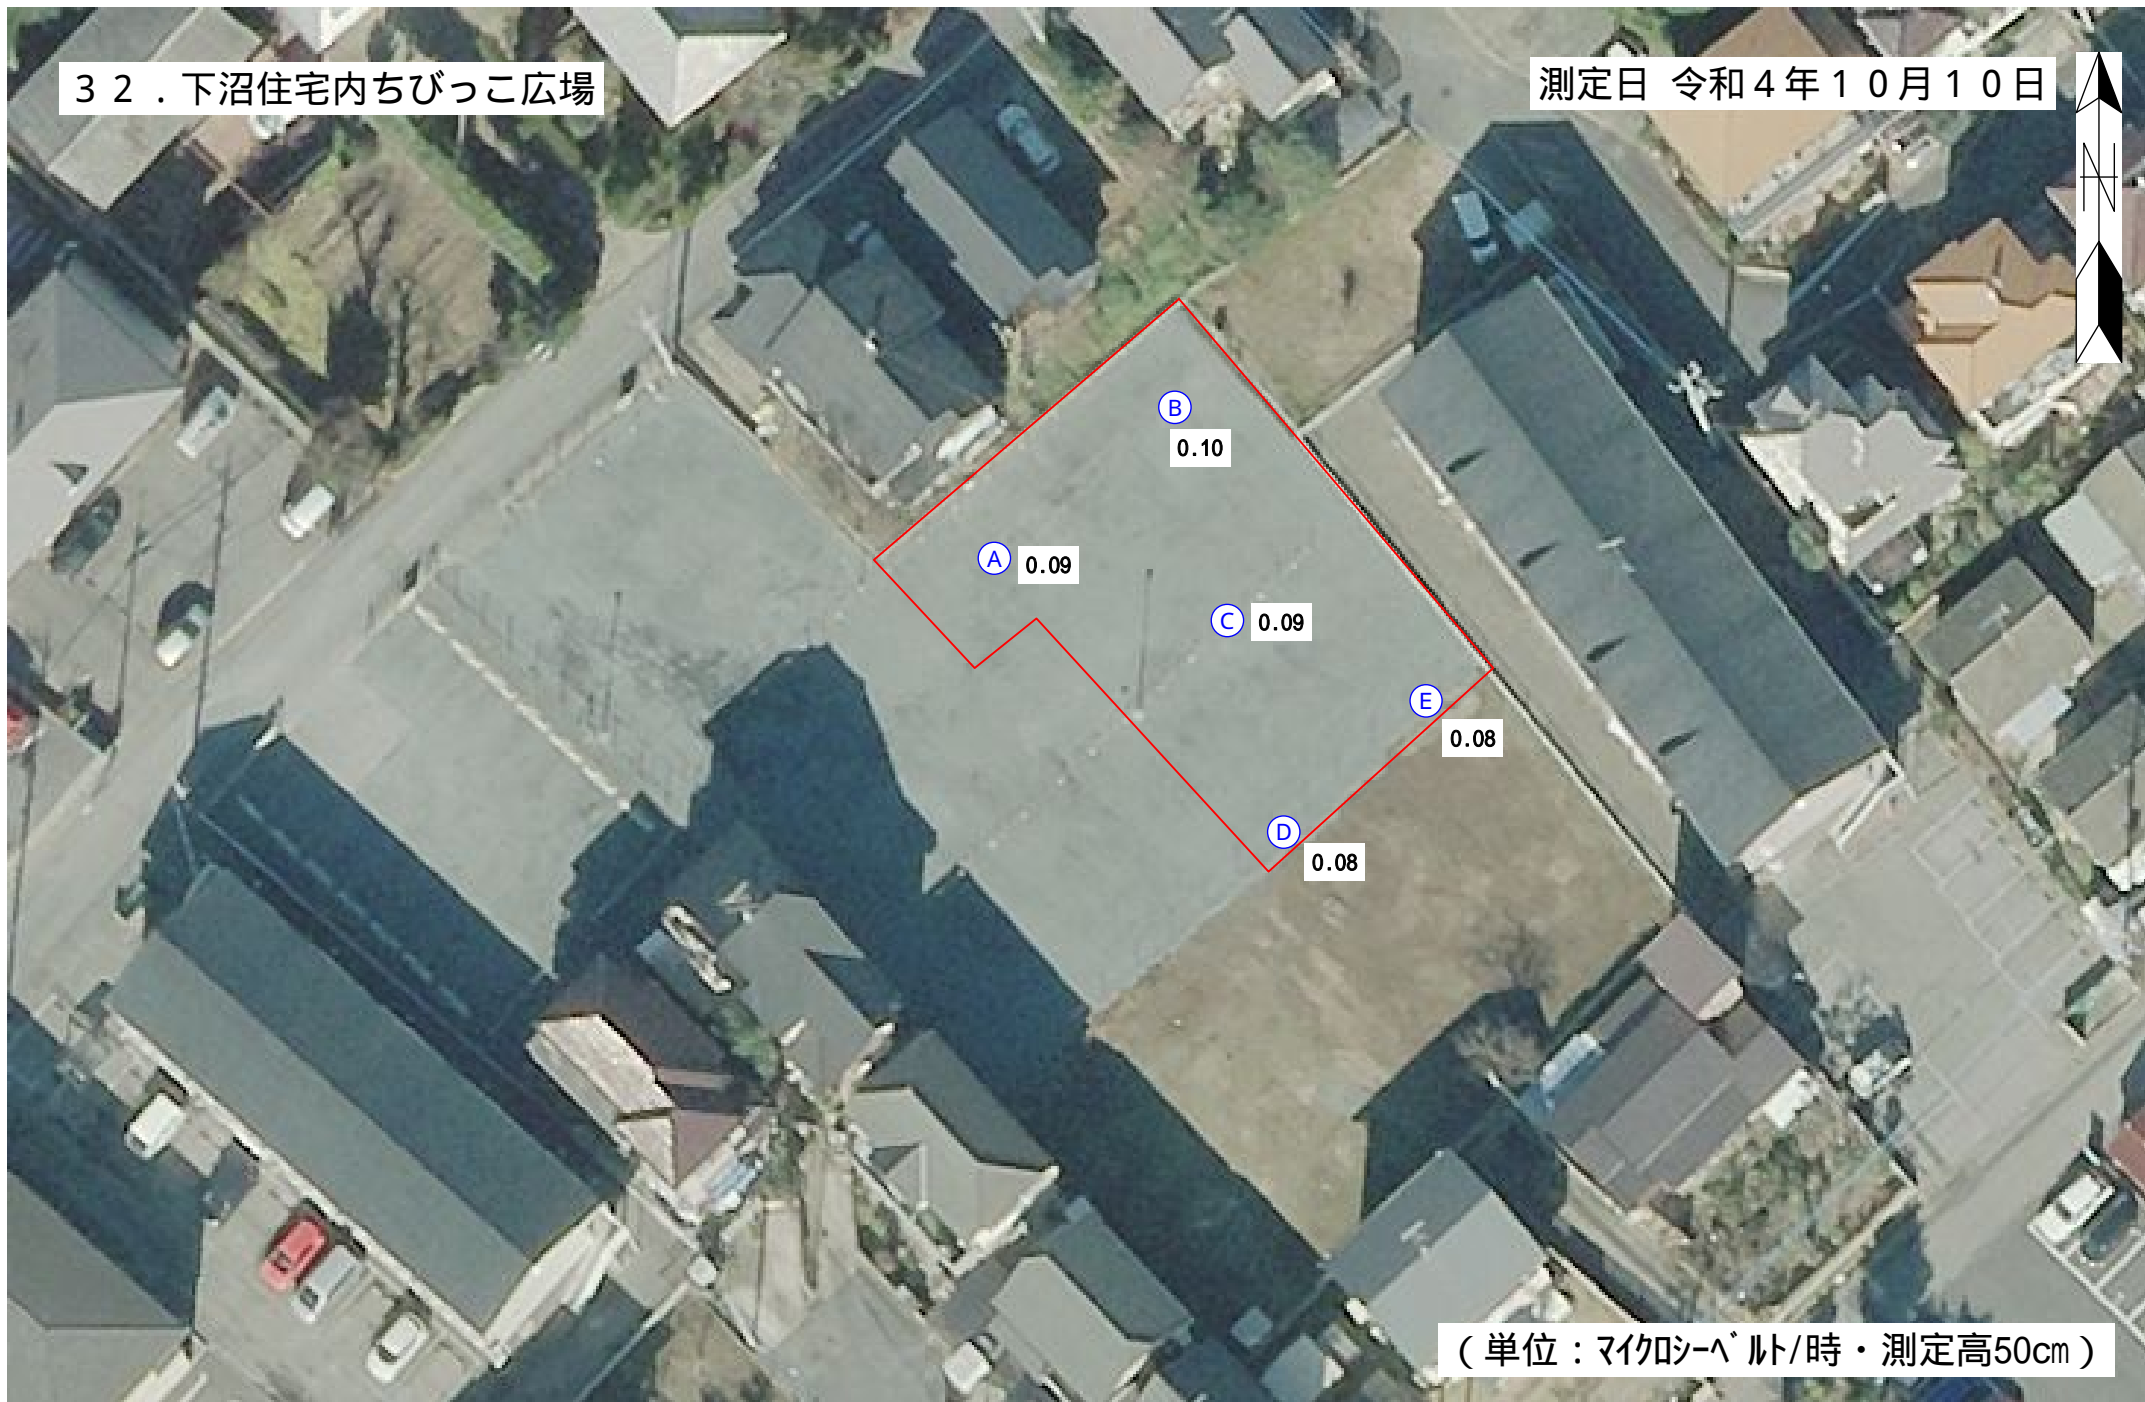

32 . 下沼住宅内ちびっこ広場

測定日 令和4年10月10日

(単位：マイクロメートル/時・測定高50cm)

32 . 下沼住宅内ちびっこ広場