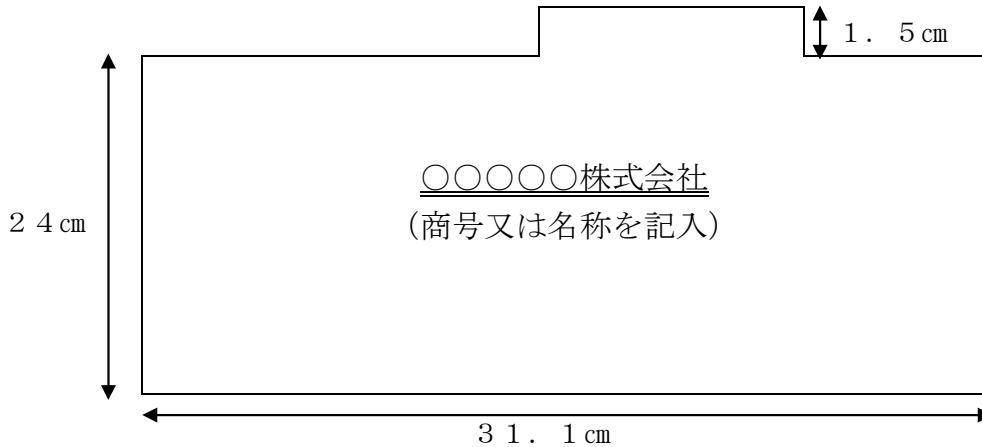

# 書類綴じ込みフォルダー仕様

☆品名

個別フォルダー（A4サイズ）

☆品番

コクヨ社製A4-I F K

※上記又は同等品とする。

☆参考サイズ

※同程度のサイズのものとする