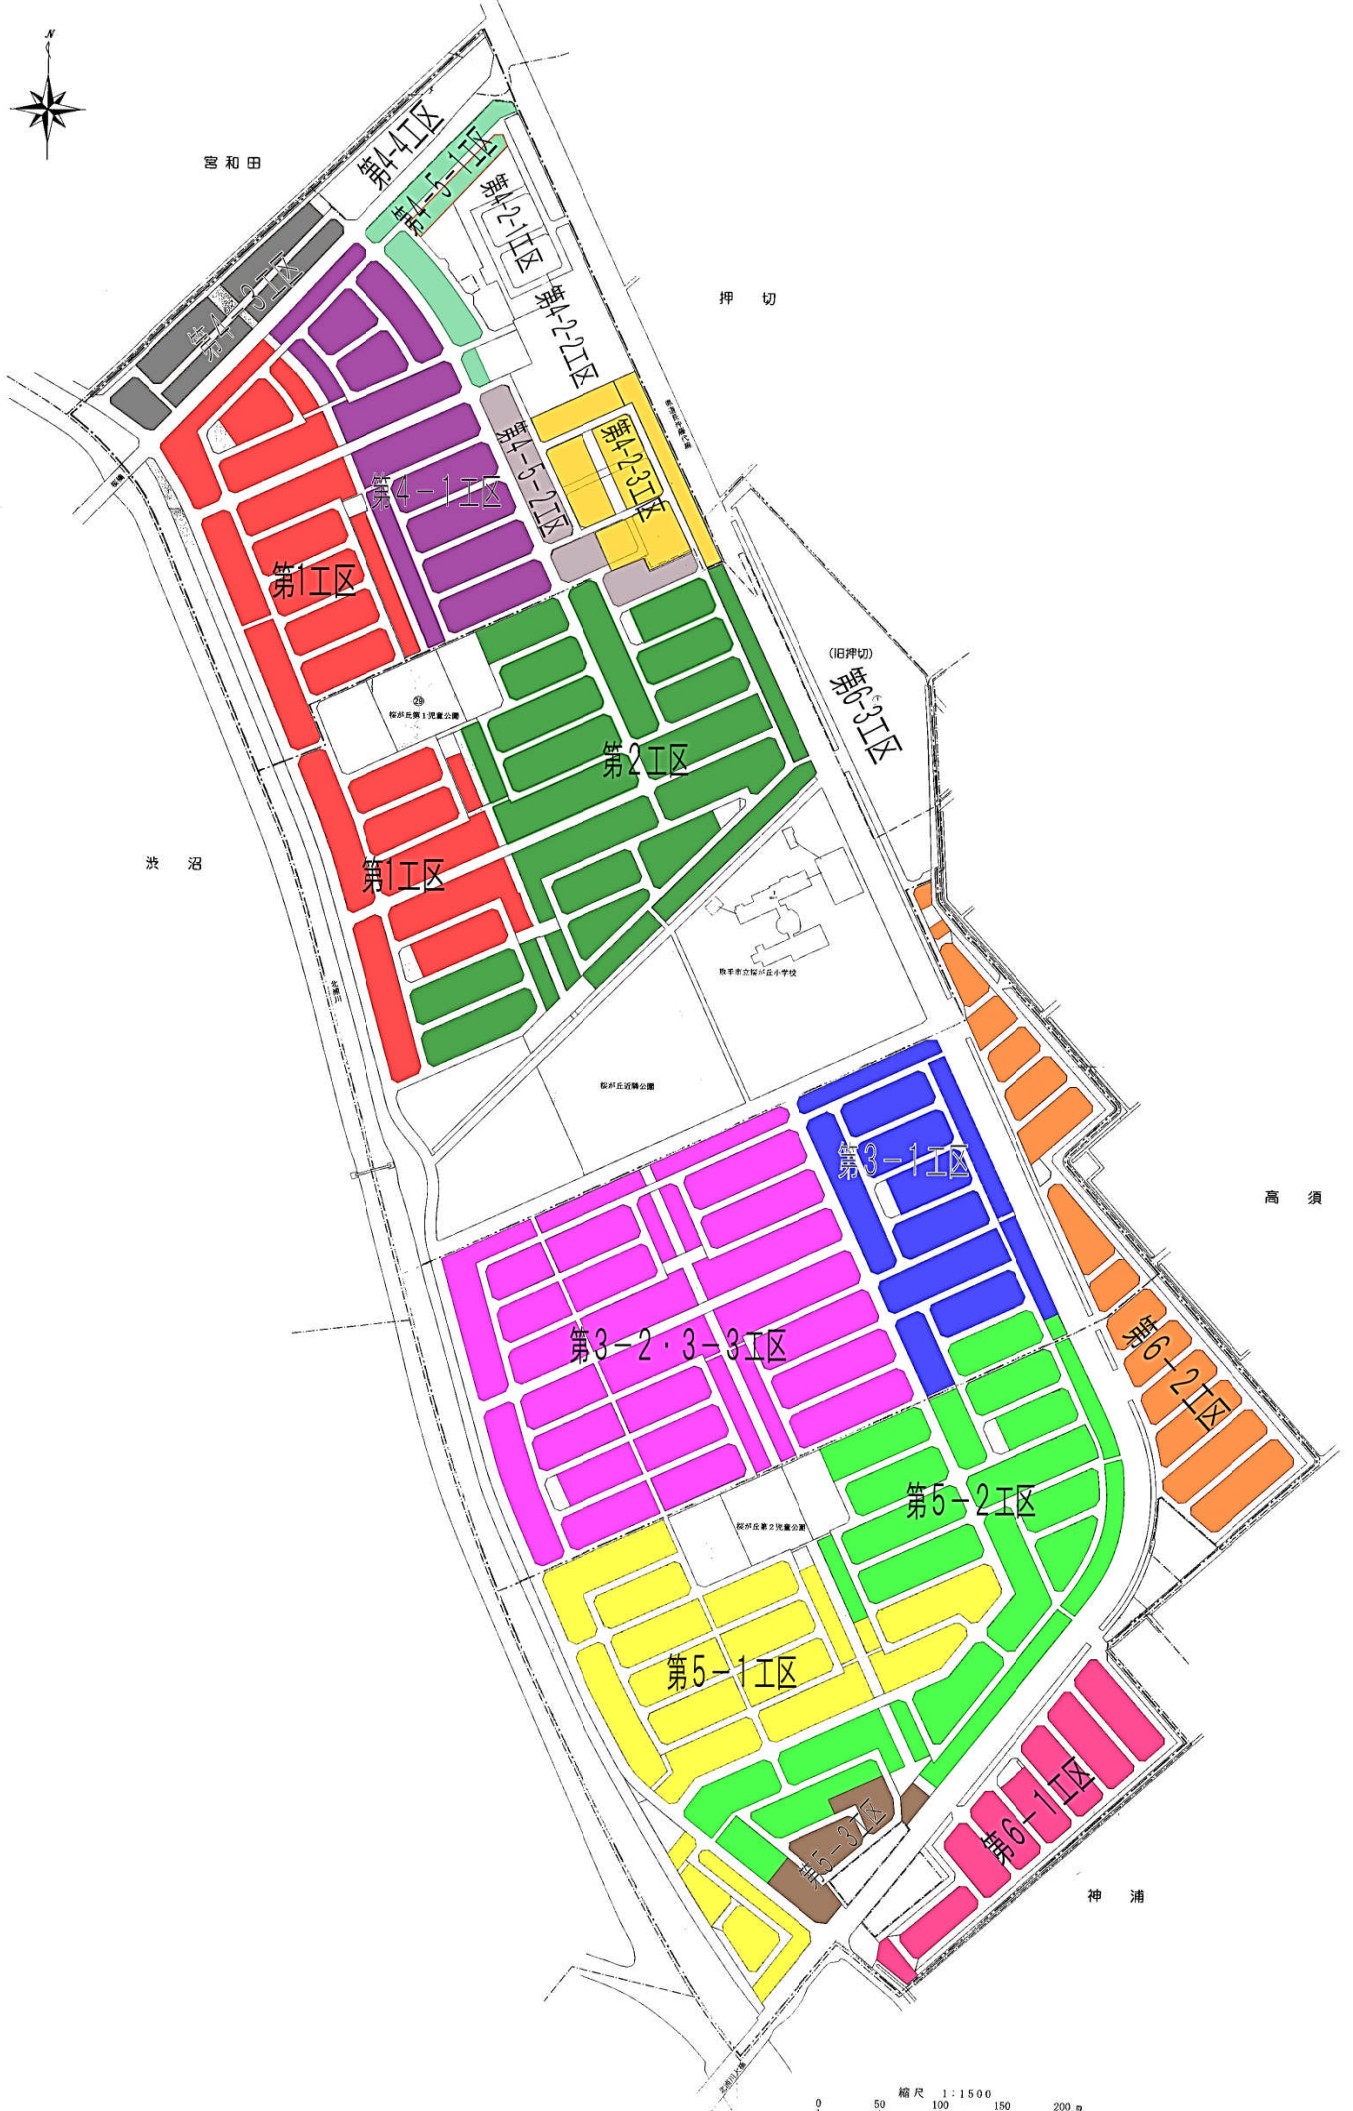

宮和田

押切

高須

神浦

縮尺 1:1500  
0 50 100 150 200 m