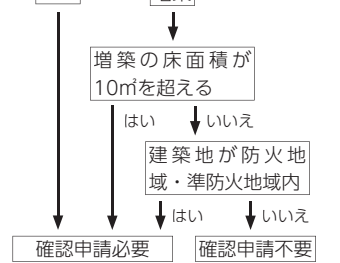

問 広報広聴課 ☎内線1141

🔍 取手市 薬

建築工事の着手前に確認申請を

建築物を建てる前には、建築確認の申請が必要です。簡易的・小規模なものでも、対象になることがあります。建築指導課にお問い合わせください。

◎確認申請が不要でも、法令などに定められた要件を守ってください。

■申請が必要になる条件

問 建築指導課 ☎内線3124

山王 道路改良工事