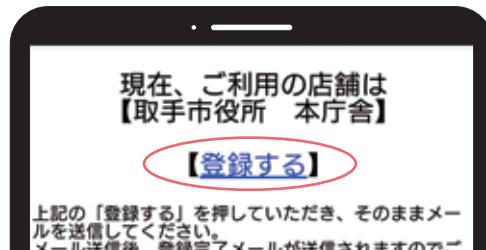

感染拡大防止のために登録を 「いばらきアマビエちゃん」

「いばらきアマビエちゃん」は、新型コロナウイルス感染症の陽性者と同じ日に、同じ施設・店舗を利用していた場合に通知が届くシステムです。感染症拡大防止のために、利用した施設・店舗に宣誓書が掲示してある場合は、登録をお願いします。

☎ 県中小企業課 ☎ 029-301-5472、市健康づくり推進課 ☎ 内線1222

「いばらきアマビエちゃん」の使い方

県ホームページでも案内しています。

使い方動画も公開中！ →

1 「感染防止対策宣誓書」などに記載の二次元コードを読み取る

- ・感染防止対策宣誓書は各施設の入口などに掲示されています。
- ・二次元コードの読み取りは、携帯電話・スマートフォンのコード読み取り機能をご活用ください。

2 読み取ったURLにアクセスして「登録する」を選択

- ・読み取り後は、周りの方の妨げにならない場所で操作を行ってください。

3 表示されるメール画面から空メールを送信すると登録完了

- ・メールを送信したアドレス宛に登録完了メールが届きます。
- ・届かない場合は、「@ibaraki-coronanext.jp」からのメールを受信できるように設定してください。

プレゼントキャンペーン実施中！

利用登録した方の中から毎月6,000人に、「県内ホテル旅館ペア宿泊券」「豪華県産品セット」「いばらき体験ギフト」5,000円相当の県産品のいずれかをプレゼント！

応募方法 利用登録時に自動で応募（各抽選10口まで）