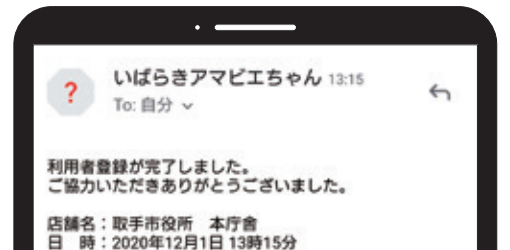

感染拡大防止のために登録を 「いばらきアマビエちゃん」

「いばらきアマビエちゃん」は、新型コロナウイルス感染症の陽性者と同じ日に、同じ施設・店舗を利用していた場合に通知が届くシステムです。感染症拡大防止のために、利用した施設・店舗に宣誓書が掲示してある場合は、登録をお願いします。

☎ 県中小企業課 ☎ 029-301-5472、市健康づくり推進課 ☎ 内線1222

「いばらきアマビエちゃん」の使い方

県ホームページでも案内しています。

使い方動画も公開中！ →

1 「感染防止対策宣誓書」などに記載の二次元コードを読み取る

- ・感染防止対策宣誓書は各施設の入口などに掲示されています。
- ・二次元コードの読み取りは、携帯電話・スマートフォンのコード読み取り機能をご活用ください。

2 読み取ったURLにアクセスして「登録する」を選択

- ・読み取り後は、周りの方の妨げにならない場所で操作を行ってください。

3 表示されるメール画面から空メールを送信すると登録完了

- ・メールを送信したアドレス宛に登録完了メールが届きます。
- ・届かない場合は、「@ibaraki-coronanext.jp」からのメールを受信できるように設定してください。

プレゼントキャンペーン実施中！

利用登録した方の中から毎月6,000人に、「県内ホテル旅館ペア宿泊券」「豪華県産品セット」「いばらき体験ギフト」5,000円相当の県産品のいずれかをプレゼント！

応募方法 利用登録時に自動で応募（各抽選10口まで）