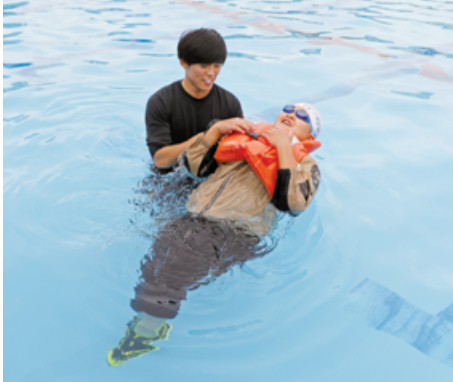

水難事故防止へ とがしら 戸頭小学校で「海の安全教室」

茨城県水難救済会と茨城県海上保安部の協力のもと、7月14日に戸頭小学校で初めて「海の安全教室」を開きました。水難事故を未然に防止する目的で、6年生の児童が離岸流漂流離脱体験やライフジャケットの着用を体験。ライフジャケットの浮力を体験しました。参加した駒木東さんは、「離岸流の脱出方法など、学んだことを忘れないようにしたいです」と話しました。

活動減少の音楽家を支援 アフタヌーンコンサート

7月19日、市民会館ロビーでコロナ禍で活動機会が減少した音楽家を支援するアフタヌーンコンサートVol.1を開催しました。市で初めて開催する企画で、プロの音楽家が演奏を披露しました。演奏を聴いた佐々木順子さんは、「プロの演奏を無料で聴けて良かったです。迫力のある演奏でとても感動しました」と演奏を楽しんでいました。

間伐材を使った箸づくりに挑戦 夏休み環境教室

7月28日、福祉交流センターで夏休み環境教室を開催し、小学生22人が地球温暖化と森林の役割について学びました。講話後は間伐材を使ったマイ箸づくりに挑戦。小学4年生の石塚咲希さん、村山春瑠さん、井村瑠菜さんは、「間伐材のことも初めて知って勉強になりました。鉋で木を削るのは大変だったけど楽しかったです」と、仲良く声をそろえていました。

暑い夏 遊水プールで楽しく涼みませんか

取手グリーンスポーツセンターの遊水プールを、3年ぶりに開放しています。連日の暑さもあり、家族連れや友人同士で訪れた人でにぎわう、夏らしい光景が広がるプール。初めて来場した千葉輝君は「泳いで遊ぶのが楽しい。暑いけど水の中は涼しいです」と、笑顔を見せました。開放は8月31日(水)まで、期間中は無休です。※入場者数の制限などの感染症対策を実施しています。

9月の各種無料相談