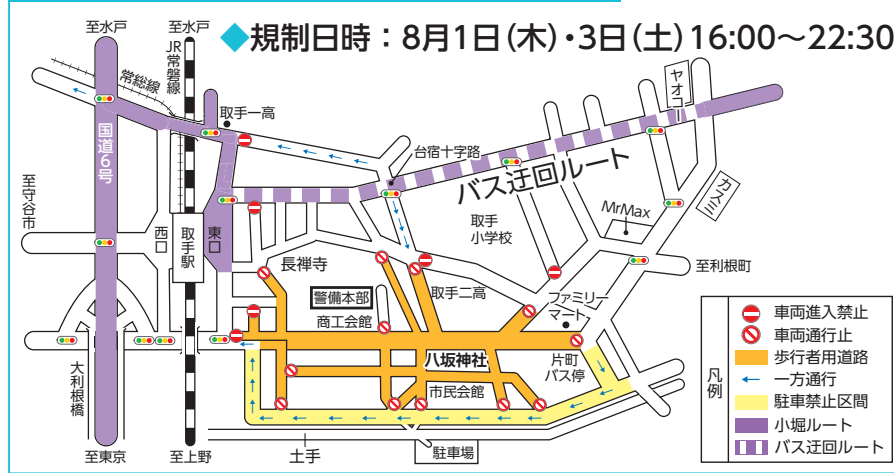

とりでの夏まつり

取手の夏祭り

8月1日(木)・3日(土)

■おみこし渡御

両日 16:00 ~ 22:00

場所 八坂神社(東1-2-9)
おはやし あいだしゃちゅう さんのうばやし
相田社中、山王囃子

とりで祭の駅

8月1日(木)・3日(土)

16:00 ~ 21:30

屋台や太鼓、ダンスなどを県道沿いで開催します。

場所 市民会館駐車場、サイクルセンターイイダ前、その他

イベントの詳細は、「とりで祭りの駅」公式LINEをご確認ください

取手の夏祭りに伴う交通規制

☎ 取手祭実行委員会 ☎ 080-5650-7262

◆規制日時: 8月1日(木)・3日(土) 16:00 ~ 22:30

コミュニティバスは迂回運行します

☎ 都市計画課 ☎ 内線3113

おほり 小堀ルートの以下の便は、仲町・市民会館入口・片町・東三丁目・新道・青柳南停留所には停車しません。

●6便目...15:15小堀発 ●7便目...17:00小堀発
※バス迂回ルートにある台宿坂上・根柄台・八重洲団地・ヤオコー前停留所には停車しません。

◆バス位置情報検索(バスロケーション)システムをご利用ください
スマートフォンやパソコンなどで、コミュニティバスの走行位置やバス停での待ち時間を確認することができます。