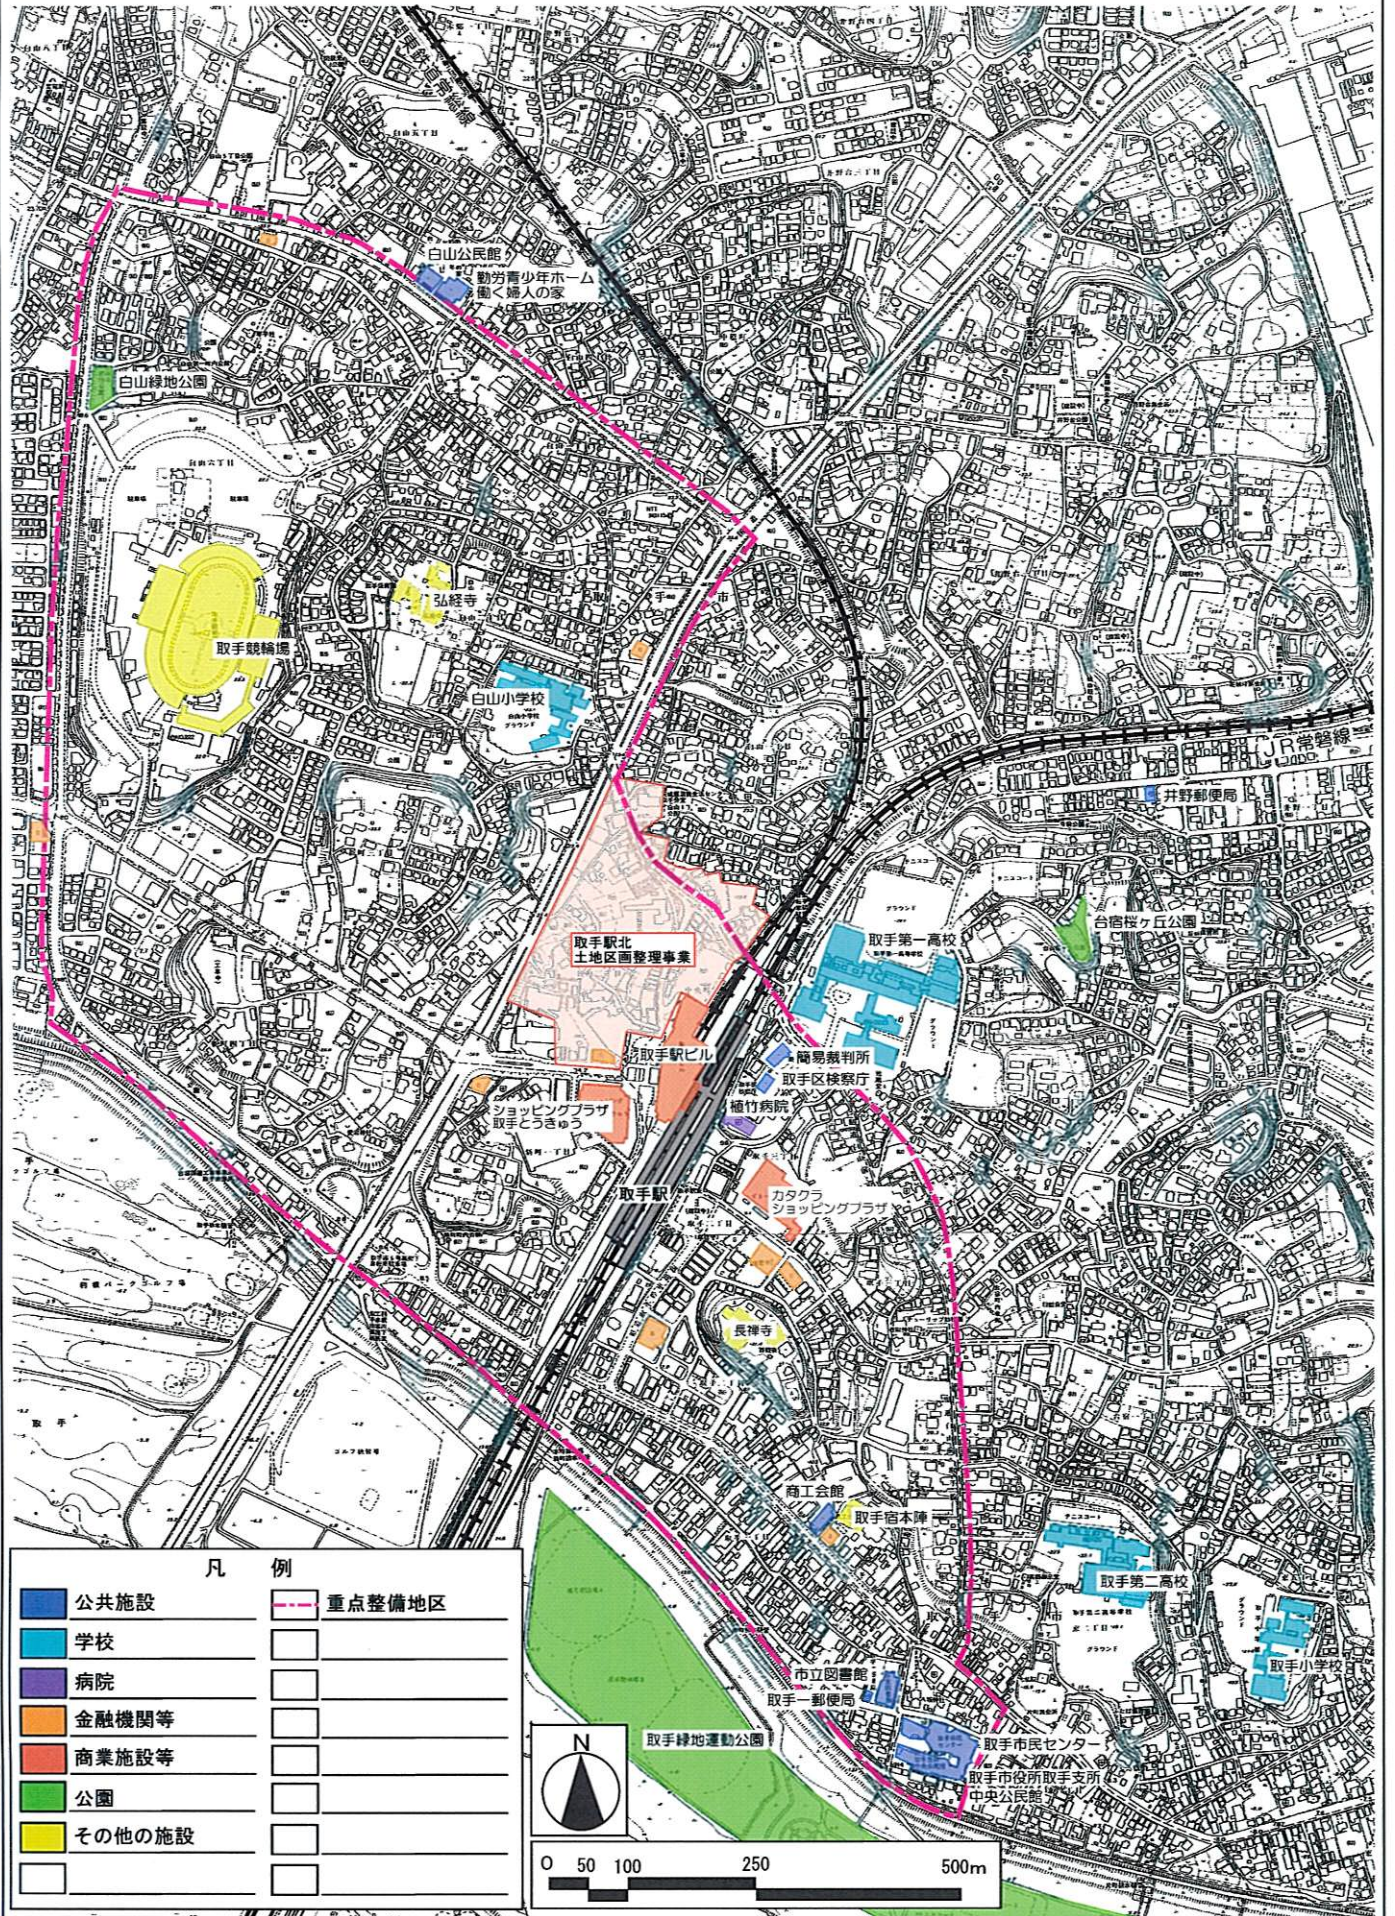

取手駅周辺の重点整備地区

凡 例	
	公共施設
	学校
	病院
	金融機関等
	商業施設等
	公園
	その他の施設
	重点整備地区