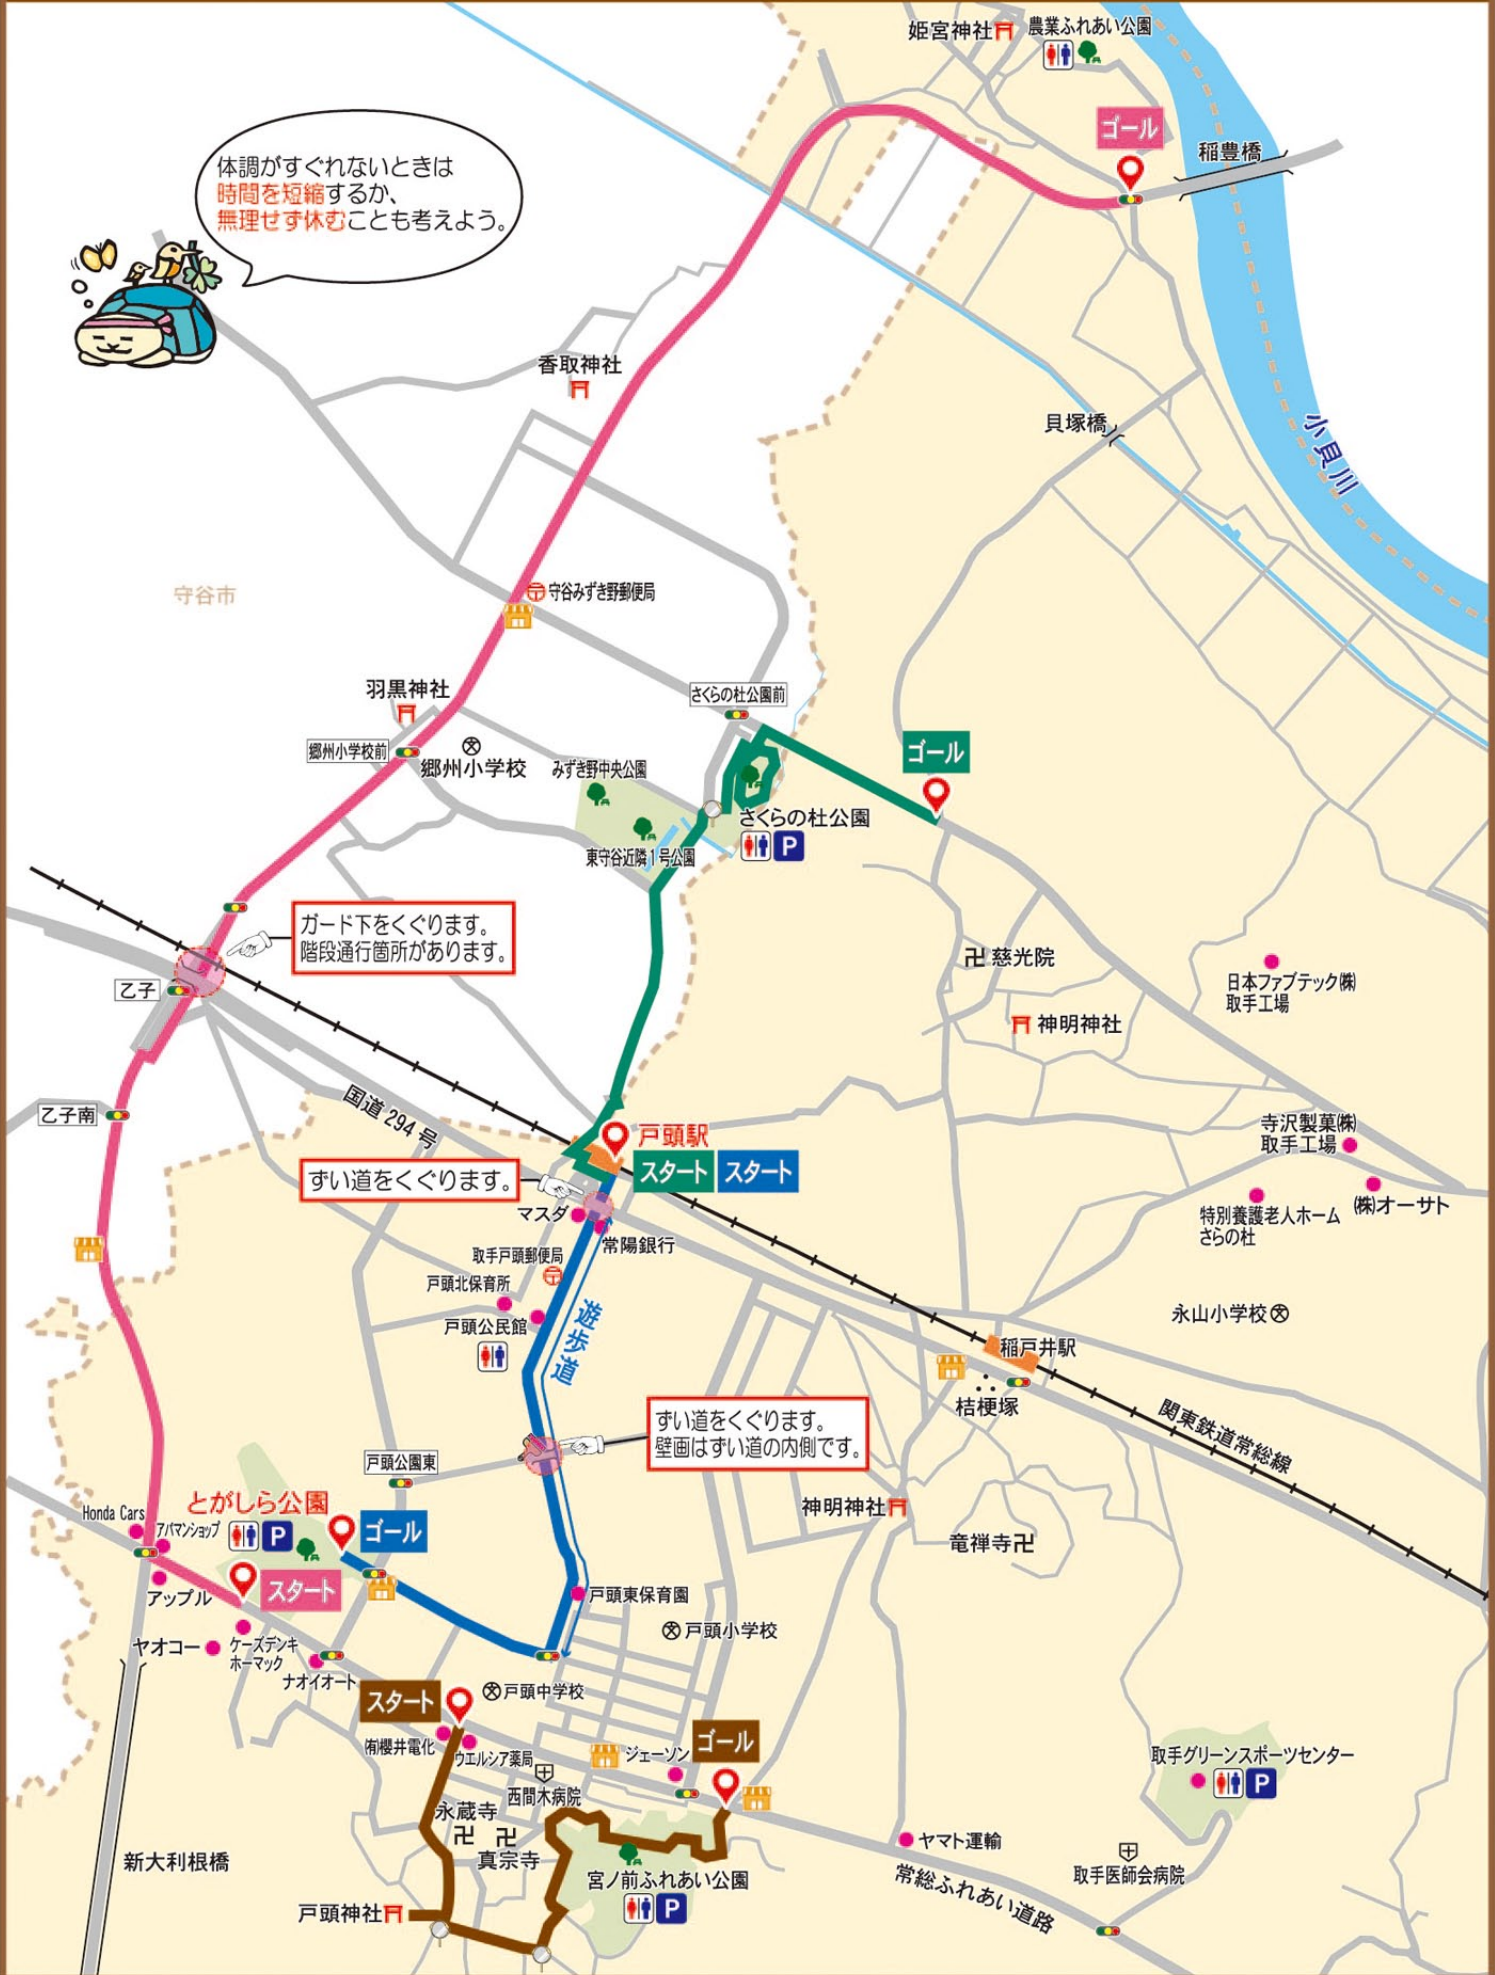

12 西部地区南北連結コース ~新興住宅街から田園地帯を抜けるコース~

全長4.1km 所要時間52分

13 さくらの杜公園コース ~緑豊かで春は桜が咲き誇るコース~

全長1.7km 所要時間24分

14 戸頭駅・とがしら公園コース ~遊歩道沿いの美しい植栽を楽しむコース~

全長1.4km 所要時間30分

15 宮ノ前ふれあい公園コース ~木々が生い茂る閑静な公園を抜けるコース~

全長1.5km 所要時間18分

ガード下をくぐります。
階段通行箇所があります。

すい道をくぐります。

すい道をくぐります。
壁画はすい道の内側です。